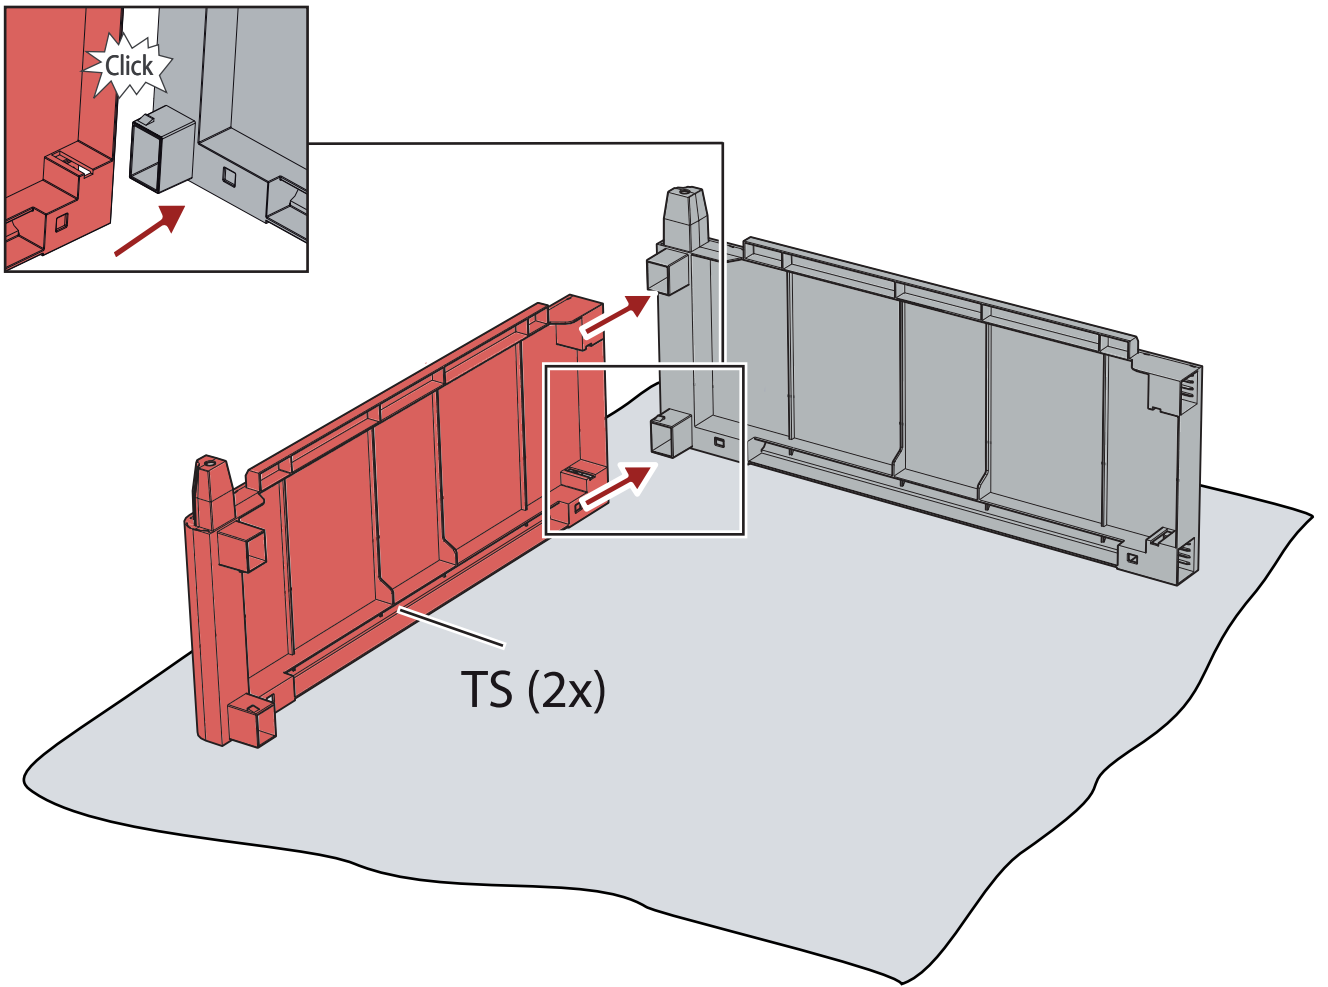

CALIFORNIA

TABLE

548244

	<input type="checkbox"/> AMERICA
	<input checked="" type="checkbox"/> EUROPE
- Geprüfte Sicherheit - EN 581	

	<40 °C	<104 °F
>0	>32	
		110 Kg 240 Lb MAX

TT (1x)

TS (4x)

TFC (4x)

1

2

3

4