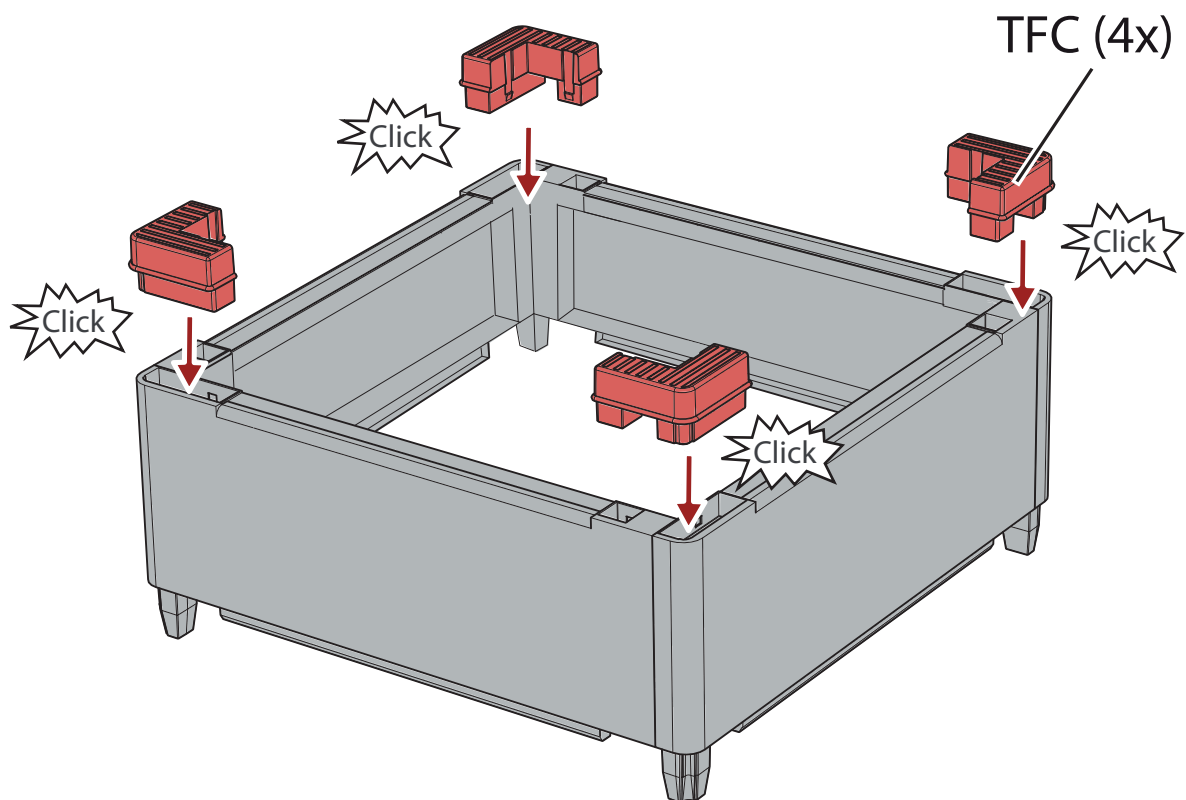

CALIFORNIA

TABLE

548244

	<input type="checkbox"/> AMERICA
	<input checked="" type="checkbox"/> EUROPE
- Geprüfte Sicherheit - EN 581	

	<40 °C	<104 °F
>0	>32	
		110 Kg 240 Lb MAX

TT (1x)

TS (4x)

TFC (4x)

1

2

3

4