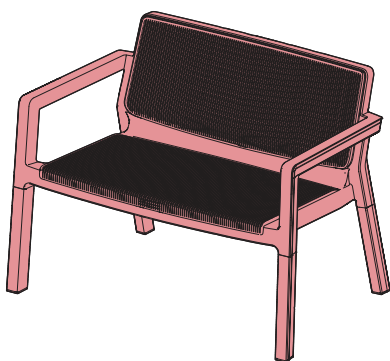

CHAIR & SOFA

599321

"EMILY chair & sofa" V0.9 / 599321 / 442310 - 442311

AMERICA
 EUROPE
 - Geprüfte Sicherheit
 - EN 581

MAX 110 kg
240 lbs

< 40 °C < 104 °F
 > 0 °C > 32 °F

1 — 2

3 — 4

		Chair	Sofa
			
		442311	442310
	S1	1x	-
	S2	-	1x
 	 La	1x	1x
	 Lb	1x	1x
	 Lc	1x	1x
	 Ld	1x	1x
 	 Na	1x	1x
	 Nb	1x	1x
	 Nc	1x	1x
	 Nd	1x	1x

1

2

3

4