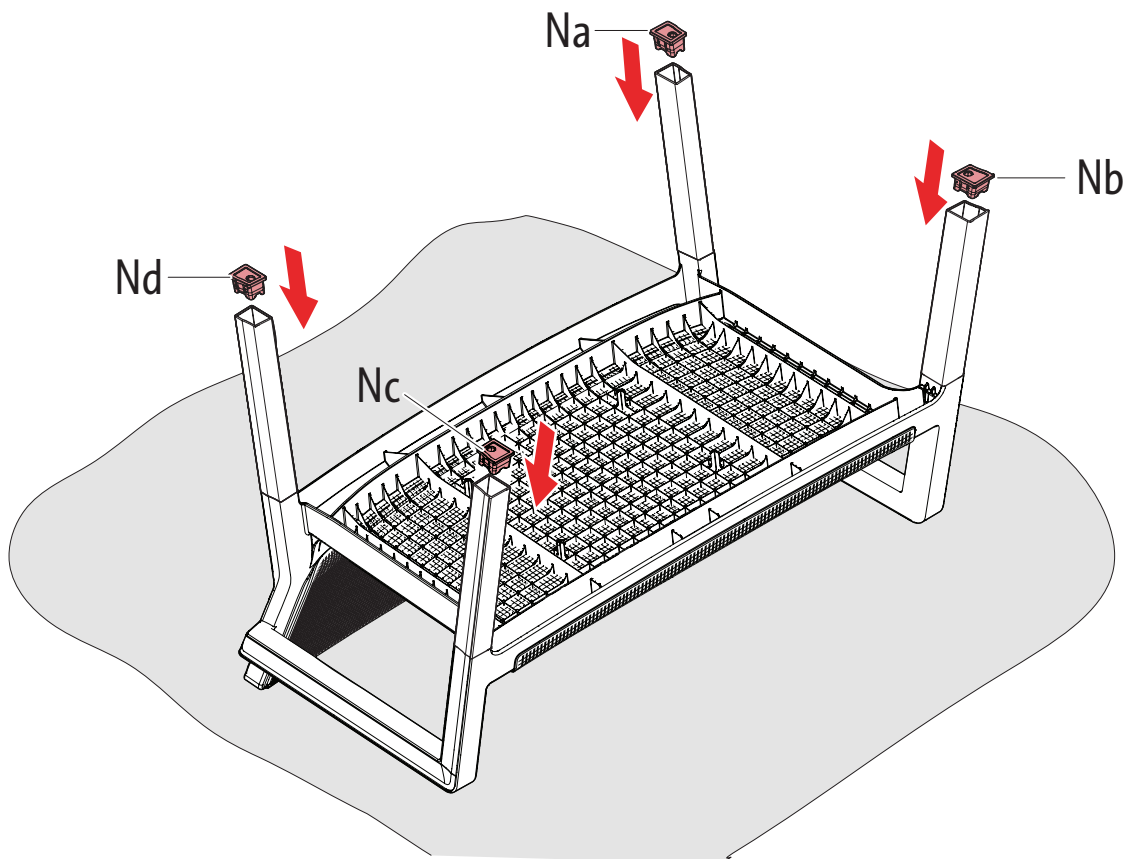

CHAIR & SOFA

599321

"EMILY chair & sofa" V0.9 / 599321 / 442310 - 442311

AMERICA
 EUROPE
 - Geprüfte Sicherheit
 - EN 581

MAX 110 kg
240 lbs

< 40 °C < 104 °F
 > 0 °C > 32 °F

1 — 2

3 — 4

		Chair	Sofa
			
		442311	442310
	S1	1x	-
	S2	-	1x
 	 La	1x	1x
	 Lb	1x	1x
	 Lc	1x	1x
	 Ld	1x	1x
 	 Na	1x	1x
	 Nb	1x	1x
	 Nc	1x	1x
	 Nd	1x	1x

1

2

3

4