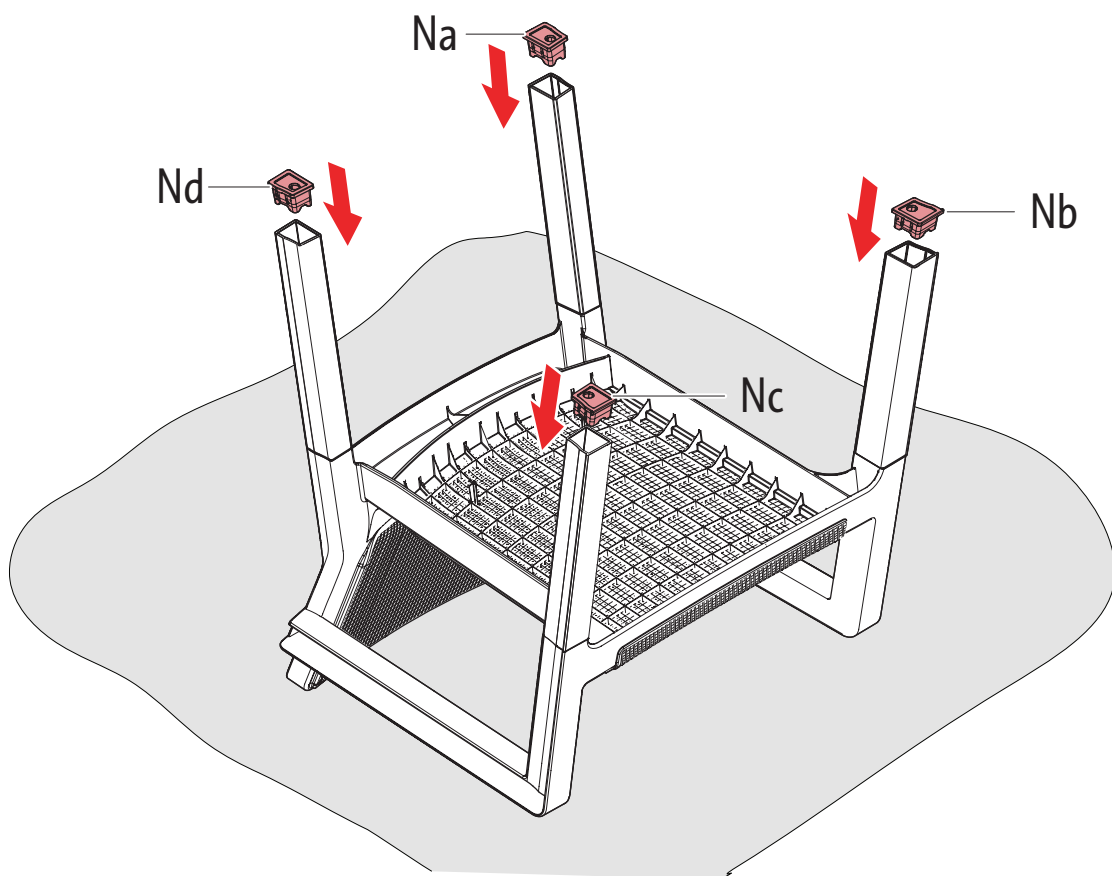

CHAIR & SOFA

599321

"EMILY chair & sofa" V0.9 / 599321 / 442310 - 442311

AMERICA
 EUROPE
 - Geprüfte Sicherheit
 - EN 581

MAX 110 kg
240 lbs

< 40 °C < 104 °F
 > 0 °C > 32 °F

1 — 2

3 — 4

		Chair	Sofa
			
		442311	442310
	S1	1x	-
	S2	-	1x
 	 La	1x	1x
	 Lb	1x	1x
	 Lc	1x	1x
	 Ld	1x	1x
 	 Na	1x	1x
	 Nb	1x	1x
	 Nc	1x	1x
	 Nd	1x	1x

1

2

3

4