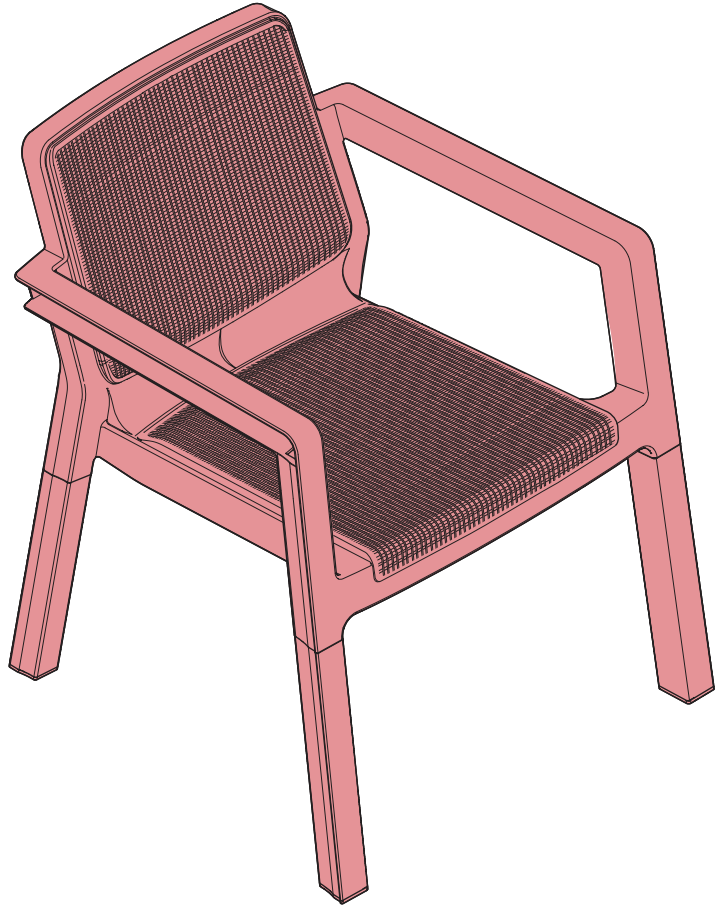

CHAIR & SOFA

599321

"EMILY chair & sofa" V0.9 / 599321 / 442310 - 442311

AMERICA
 EUROPE
 - Geprüfte Sicherheit
 - EN 581

MAX 110 kg
240 lbs

< 40 °C < 104 °F
 > 0 °C > 32 °F

1 — 2

3 — 4

		Chair	Sofa
			
		442311	442310
	S1	1x	-
	S2	-	1x
 	 La	1x	1x
	 Lb	1x	1x
	 Lc	1x	1x
	 Ld	1x	1x
 	 Na	1x	1x
	 Nb	1x	1x
	 Nc	1x	1x
	 Nd	1x	1x

1

2

3

4