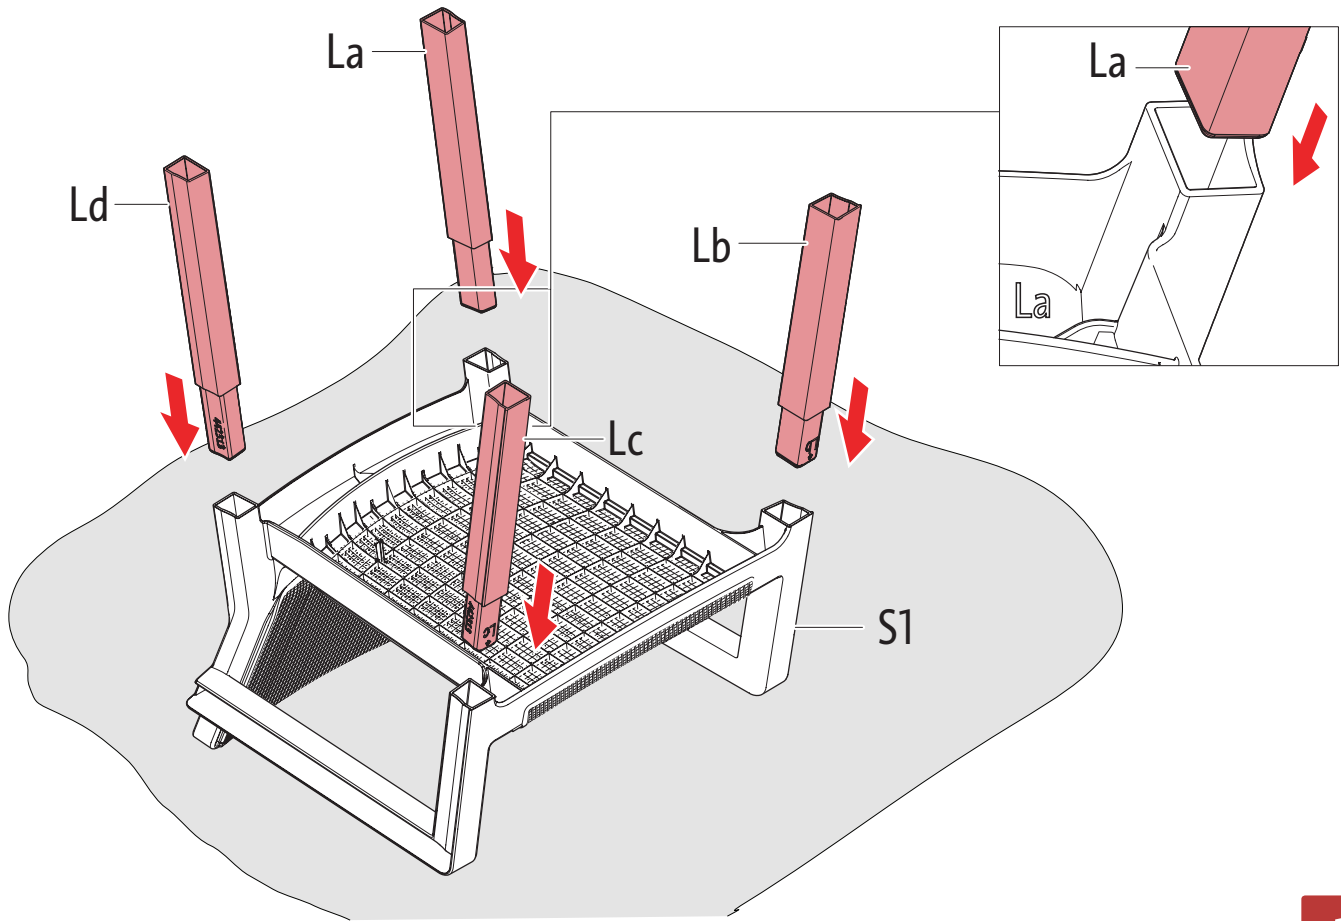

CHAIR & SOFA

599321

"EMILY chair & sofa" V0.9 / 599321 / 442310 - 442311

AMERICA
 EUROPE
 - Geprüfte Sicherheit
 - EN 581

MAX 110 kg
240 lbs

< 40 °C < 104 °F
 > 0 °C > 32 °F

1 — 2

3 — 4

		Chair	Sofa
			
		442311	442310
	S1	1x	-
	S2	-	1x
 	 La	1x	1x
	 Lb	1x	1x
	 Lc	1x	1x
	 Ld	1x	1x
 	 Na	1x	1x
	 Nb	1x	1x
	 Nc	1x	1x
	 Nd	1x	1x

1

2

3

4