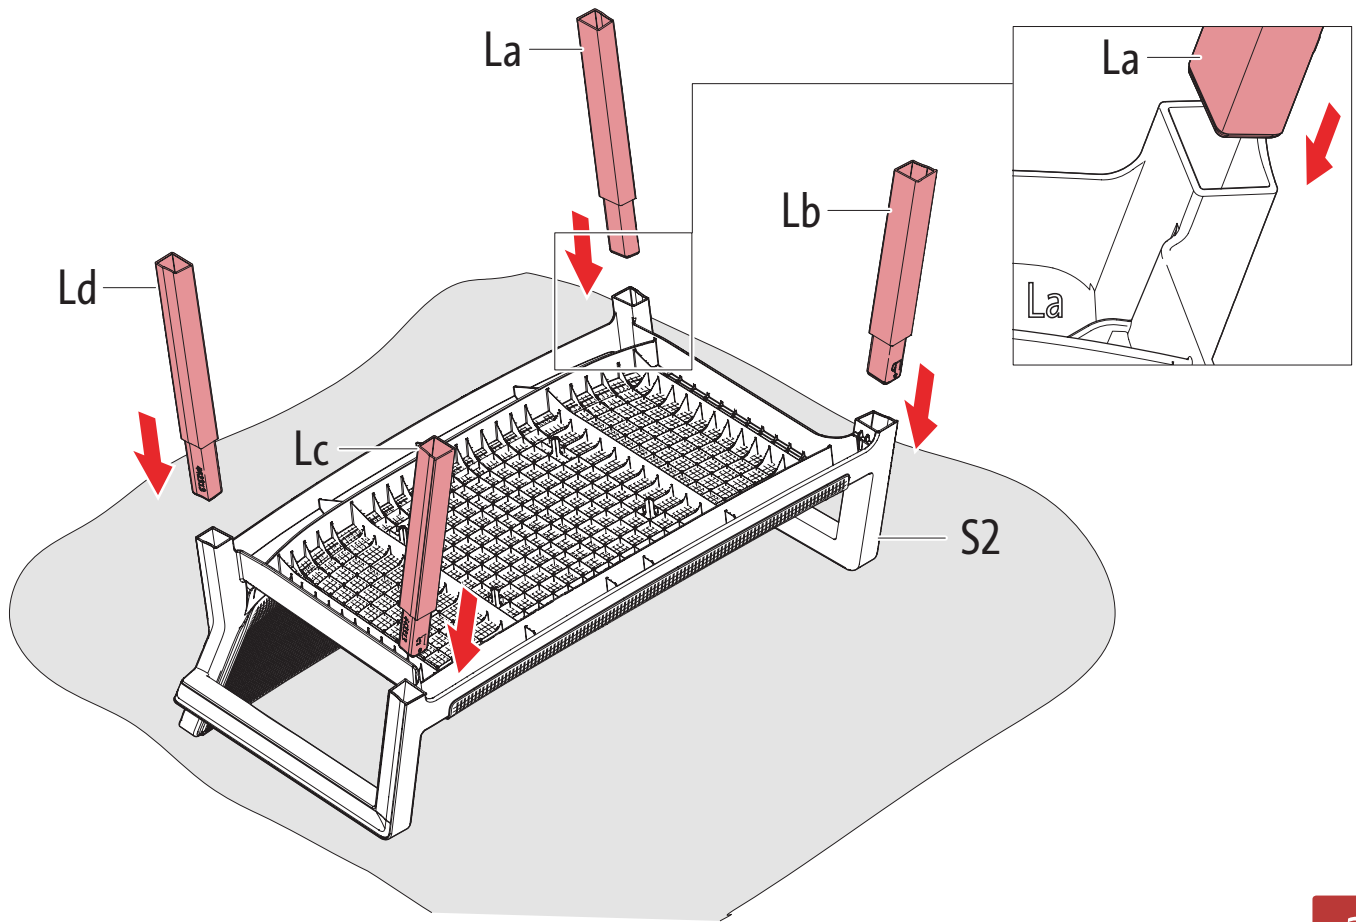

CHAIR & SOFA

599321

"EMILY chair & sofa" V0.9 / 599321 / 442310 - 442311

AMERICA
 EUROPE
 - Geprüfte Sicherheit
 - EN 581

MAX 110 kg
240 lbs

< 40 °C < 104 °F
 > 0 °C > 32 °F

1 — 2

3 — 4

		Chair	Sofa
			
		442311	442310
	S1	1x	-
	S2	-	1x
 	 La	1x	1x
	 Lb	1x	1x
	 Lc	1x	1x
	 Ld	1x	1x
 	 Na	1x	1x
	 Nb	1x	1x
	 Nc	1x	1x
	 Nd	1x	1x

1

2

3

4