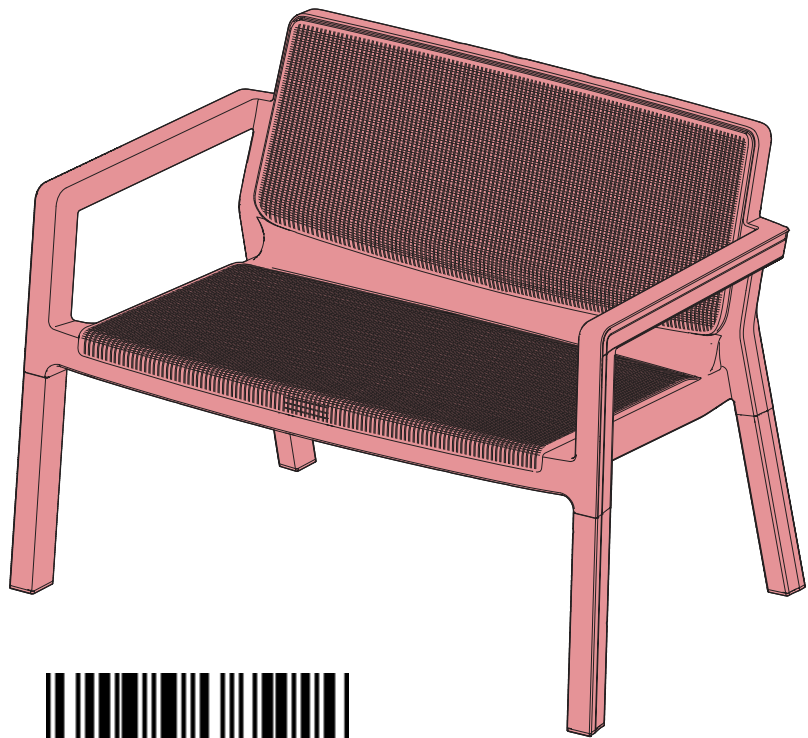

CHAIR & SOFA

599321

"EMILY chair & sofa" V0.9 / 599321 / 442310 - 442311

AMERICA
 EUROPE
 - Geprüfte Sicherheit
 - EN 581

MAX 110 kg
240 lbs

< 40 °C < 104 °F
 > 0 °C > 32 °F

1 — 2

3 — 4

		Chair	Sofa
			
		442311	442310
	S1	1x	-
	S2	-	1x
 	 La	1x	1x
	 Lb	1x	1x
	 Lc	1x	1x
	 Ld	1x	1x
 	 Na	1x	1x
	 Nb	1x	1x
	 Nc	1x	1x
	 Nd	1x	1x

1

2

3

4