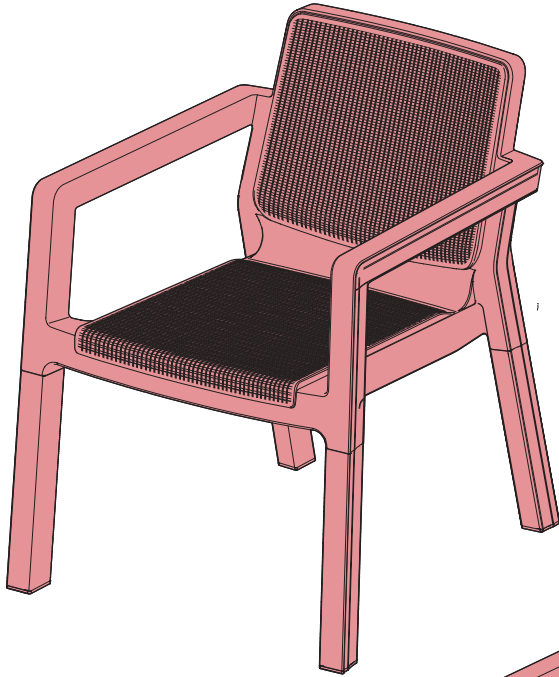

CHAIR & SOFA

599321

"EMILY chair & sofa" V0.9 / 599321 / 442310 - 442311

AMERICA
 EUROPE
 - Geprüfte Sicherheit
 - EN 581

MAX 110 kg
240 lbs

< 40 °C < 104 °F
 > 0 °C > 32 °F

1 — 2

3 — 4

		Chair	Sofa
			
		442311	442310
	S1	1x	-
	S2	-	1x
 	 La	1x	1x
	 Lb	1x	1x
	 Lc	1x	1x
	 Ld	1x	1x
 	 Na	1x	1x
	 Nb	1x	1x
	 Nc	1x	1x
	 Nd	1x	1x

1

2

3

4