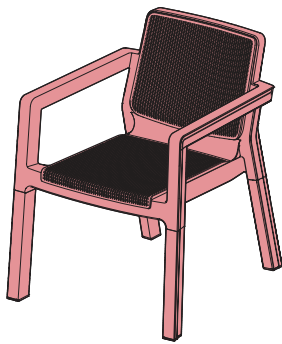

CHAIR & SOFA

599321

"EMILY chair & sofa" V0.9 / 599321 / 442310 - 442311

AMERICA
 EUROPE
 - Geprüfte Sicherheit
 - EN 581

MAX 110 kg
240 lbs

< 40 °C < 104 °F
 > 0 °C > 32 °F

1 — 2

3 — 4

		Chair	Sofa
			
		442311	442310
	S1	1x	-
	S2	-	1x
 	 La	1x	1x
	 Lb	1x	1x
	 Lc	1x	1x
	 Ld	1x	1x
 	 Na	1x	1x
	 Nb	1x	1x
	 Nc	1x	1x
	 Nd	1x	1x

1

2

3

4