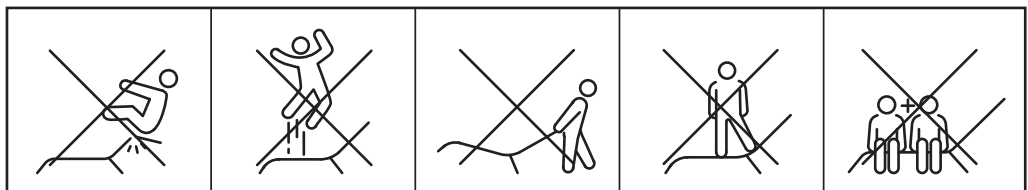

Create amazing spaces™

PACIFIC SUN LOUNGER

USER MANUAL | MODE D'EMPLOI | **MANUAL DEL USUARIO** | GEBRAUCHSANLEITUNG |
GEBRUIKSHANDLEIDING | MANUALE PER L'UTENTE | **MANUAL DO UTILIZADOR**

5007228

USA & Canada