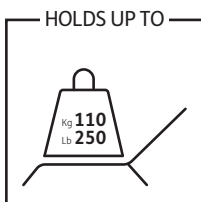

Create amazing spaces™

PACIFIC SUN LOUNGER

USER MANUAL | MODE D'EMPLOI | **MANUAL DEL USUARIO** | GEBRAUCHSANLEITUNG |
GEBRUIKSHANDLEIDING | MANUALE PER L'UTENTE | **MANUAL DO UTILIZADOR**

5007228

USA & Canada