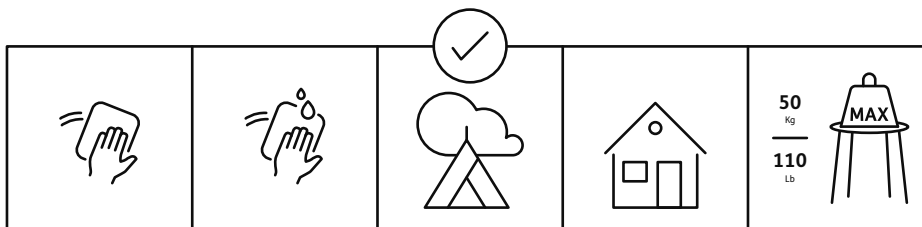

Notas y advertencias: lea con atención antes de montar

Osservazioni e avvertimenti – Leggere attentamente prima dell'assemblaggio

Notas e Avisos – Leia cuidadosamente antes da montagem

- EN** • Please assemble the table on a flat surface.
• The table should only be cleaned using soap, water and a soft cloth.
• The table is only intended for reasonable domestic use.
- FR** • Veuillez assembler la table sur une surface plane.
• Pour nettoyer la table, utilisez un chiffon doux, de l'eau et du savon uniquement.
• Cette table est uniquement destinée à un usage domestique raisonnable.
- DE** • Bitte montieren Sie den Tisch auf einer ebenen Fläche.
• Zur Reinigung des Tisches sind nur Seifenlauge, Wasser und ein weiches Tuch zu verwenden.
• Der Tisch ist nur für den gewöhnlichen Hausgebrauch gedacht.
- NL** • Monteerde tafel op een egaal oppervlak.
• De tafel mag alleen met water, zeep en een zachte doek worden gereinigd.
• De tafel is alleen voor redelijk huishoudelijk en commercieel gebruik bedoeld.
- ES** • Monte la mesa sobre una superficie plana.
• La mesa sólo debe limpiarse utilizando jabón, agua y un paño suave.
• La mesa está destinada únicamente a su uso doméstico razonable.
- IT** • Assemblare ogni componente su una superficie piana.
• Per la pulizia dei componenti del tavolo, utilizzare solo sapone, acqua e un panno pulito.
• Questo tavolo è stato progettato per essere utilizzato nell'ambito domestico abituale
- PT** • Monte cada peça da mesa numa superfície plana.
• As peças da mesa devem ser limpas apenas com sabão, água e um pano macio.
• A mesa destina-se apenas ao uso doméstico razoável.